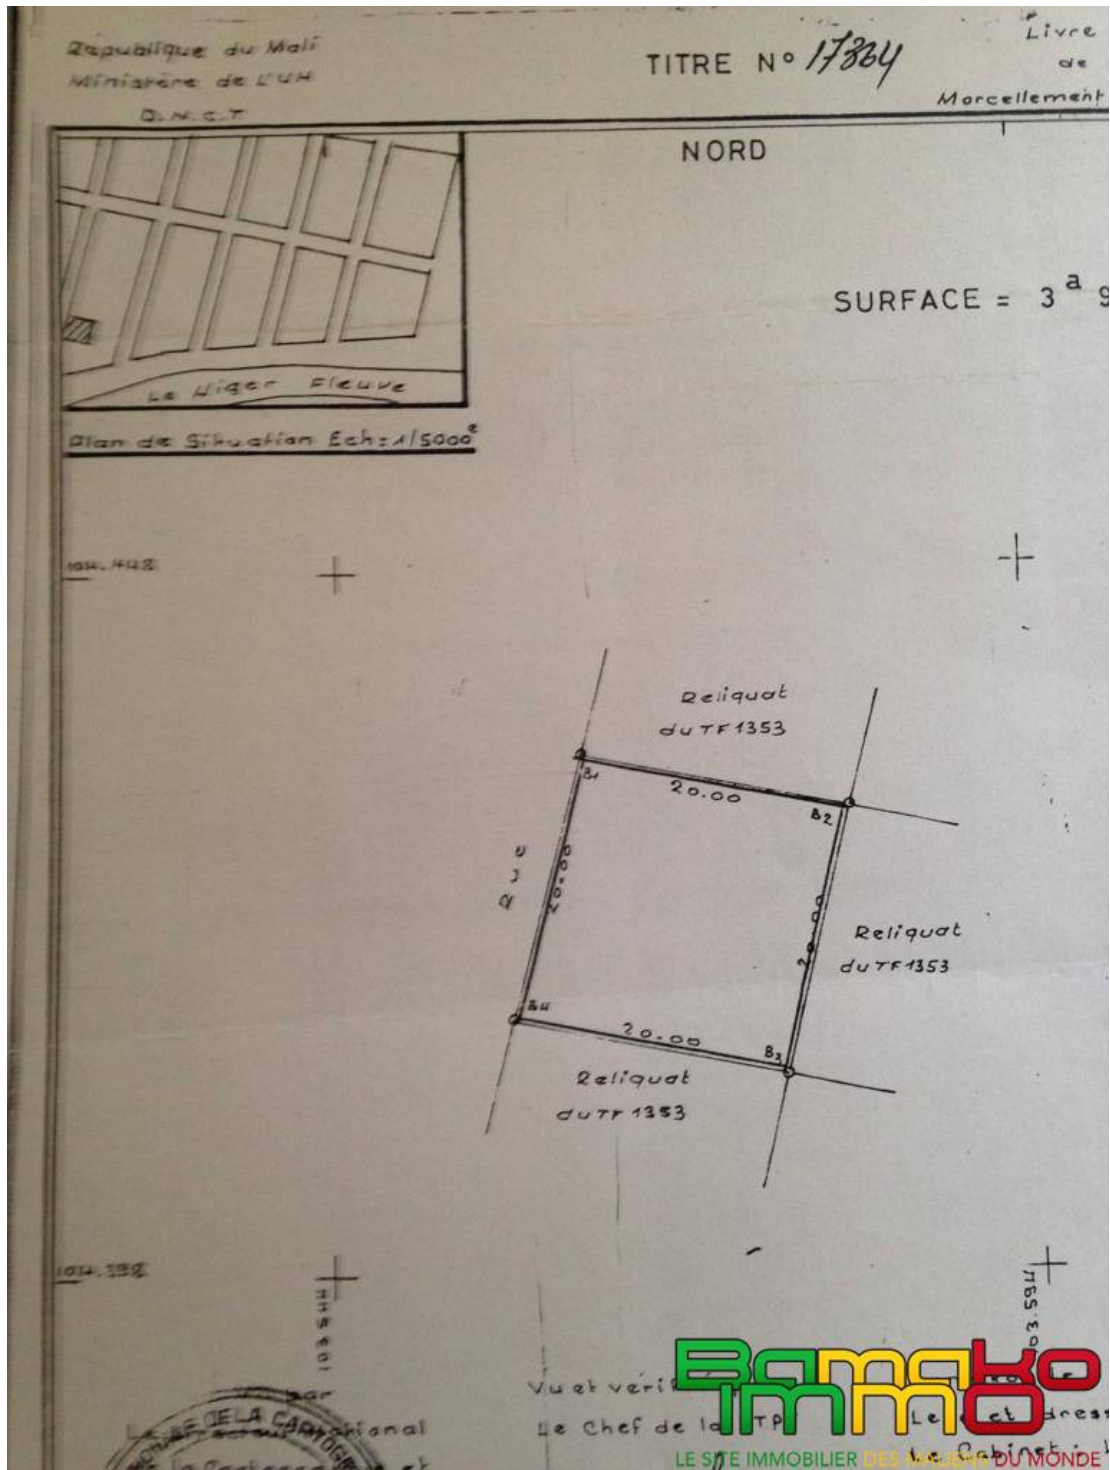

Vente Terrain cit  du niger bamako mali

Prix : 152 600 

A acheter un TF   Niarela dimension 399 m2 Pour y aller prendre la route qui m ne au pont de la Cit  du Niger Tourner   gauche au niveau de la derni re all e avant le pont Tournez au niveau de la 2 eme rue gauche C la 2 eme parcelle   droite en construction avec un double garage Prix: 100 millions   discuter